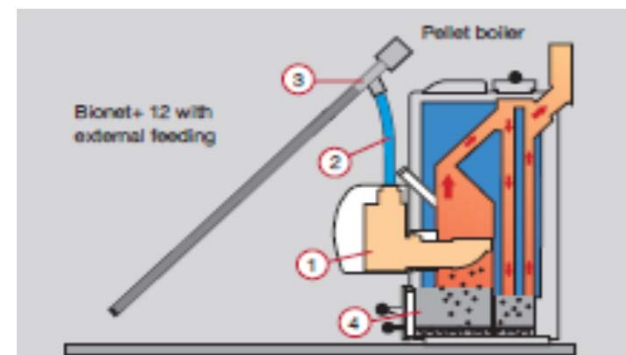

# BIONET + 12

ARITERM

1. Выход \линия подачи\расширительный бак DN25
2. Линия возврата\слив DN 25
3. Смотровое стекло
4. Отверстие для горелки
5. Зольный ящик
6. Отверстие для чистки
7. Дымоход
8. Отверстие для анализа дым.газов\температуры
9. Комбинированный газоход
10. Трамбователь золы