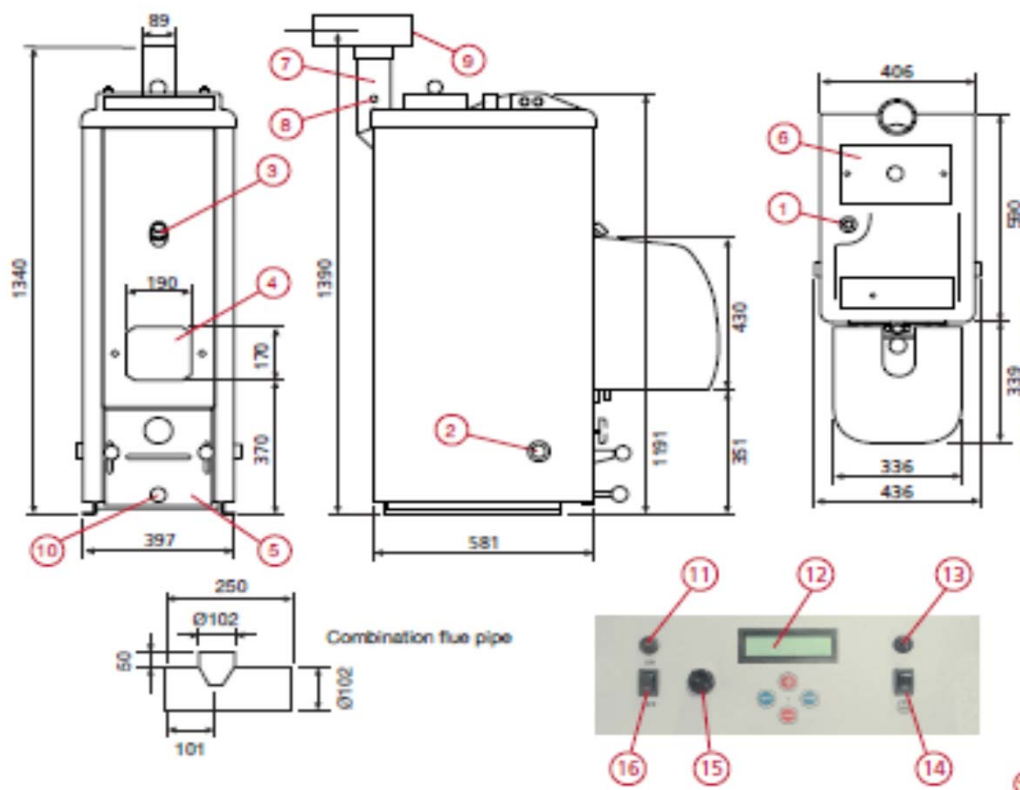

# ПЕЛЛЕТНЫЕ СИСТЕМЫ ARITERM

- **Ariterm - Bionet + 12**

**Ariterm - Bionet +12** - компактный котел с пеллетной горелкой BeQuem 12 кВт.  
Размер зольного ящика - 20 литров.

**Автоматический контроль.**

Дисплей дает информацию о статусе горелки, температуре котла, температуре дымовых газов, уровне потребления пеллет и количестве пеллет в складе, и предупреждает о неполадке горелки.

# BIONET + 12

ARITERM

1. Выход \линия подачи\расширительный бак DN25
2. Линия возврата\слив DN 25
3. Смотровое стекло
4. Отверстие для горелки
5. Зольный ящик
6. Отверстие для чистки
7. Дымоход
8. Отверстие для анализа дым.газов\температуры
9. Комбинированный газоход
10. Трамбователь золы